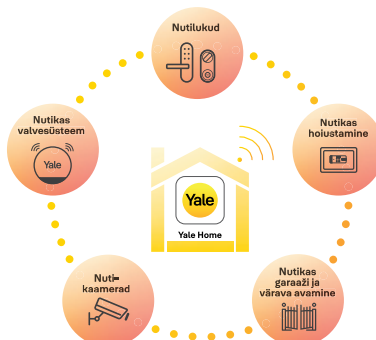

Automaatne avamine

Nutitelefoni
automaatne avamine
kojundmisel

Yale Home

Rakendus Yale Home

Nutitelefonil rakendus
Yale nutitoodete
haldamiseks

Lisa sissepääsu- viisid

Avamine sõrmejäljega või koodiga välise juhtmevaba Yale sõrmejäljega koodipaneeli abil.

Trusted every day

*Yale ConnectX Wi-Fi Bridge vajalik

Tehnilised andmed ja funktsioonid

- Sobivad Skandinaavia ja Soome tüüpi ukseingid
- Soovitatav on kasutada koos Skandinaavia välise ümarsüdamikuga
- Avamine ja lukustamine võtme, rakenduse või koodiga välise juhtmevaba sõrmejäljega koodipaneeli (lisaseade) abil
- Patareide taseme hoiatus ja vajadusel hädatoide USB-C kaudu
- Tähtjaliste sissepääsuõiguste andmise võimalus rakenduses Yale Home
- Automaatne lukustus seadistatava viivitusega ja avamine lukule lähenedes
- Tegevuste logi ja teated teie nutitelefonil (ConnectX Wi-Fi Bridge vajalik)
- Luku juhtimine olenemata geograafilisest asukohast rakenduse Yale Home abil (ConnectX Wi-Fi Bridge vajalik)
- Võimalus ühendada oma lukk nutikate lahendustega Yale Home rakenduse abil nagu Amazon Alexa, Google Home, Philips Hue (ConnectX Wi-Fi Bridge vajalik)
- Yale Durus on nutikas turvalukk, mis vastab SSF 3522 Class 3 ja SSF 3523 Class S3 digitaalse lukumooduli nõuetele ning on sertifitseeritud SBSC poolt

Yale Dot® puutekleebis

Nutikalt koos

Töötab juhtivate partnerite ja häälassistentidega.

PHILIPS

hue personal ambient lighting

works with Google Home

works with alexa

Ühendub:

Ühendage meie Yale nutika kodu- turvalisuse ökosüsteemi teiste toodetega, et kasutada veelgi rohkem võimalusi. Lisateabe saamiseks vaadake kodulehte.

Kuidas see töötab:

Lae alla meie tasuta Yale Home rakendus oma iOS või Android seadmes.