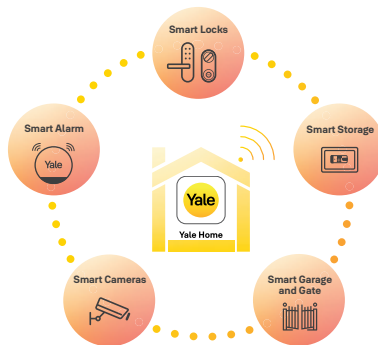

Yale Home rakenduse abil saate jälgida kodus toimuvat kõikjalt maailmas. Võimalus salvestada videoid või jäädvustada pilte, et neid igal ajal kohalikust salvestusruumist või pilves üle vaadata ja salvestada.

reddot winner 2023

Trusted every day

*Saadaval liitumisplaani - kontrollige Yale kodulehelt saadavust teie riigis

Tehnilised andmed

Kaamera funktsioonid	<ul style="list-style-type: none">• 1080p Full HD• Digitaalne panoraam ja zoom (kuni 8x)• Värviline öövaade (6 m)	<ul style="list-style-type: none">• Lai dünaamiline ulatus (WDR)• Valge LED prožektor• IP65 (Ilmastikukindel)
Vaatenurk	154°	
Ühenduvus	Wi-Fi 2.4 GHz	
Heli funktsioonid	Mikrofon ja kõlar kahesuunalise heli jaoks Täisdupleksheli, kaja tühistamine ja AAC helikoodeks	
Nutikad funktsioonid	<ul style="list-style-type: none">• Liikumistuvastus• Tuvastustsoon• Privaatsusala• Inimeste tuvastamine	<ul style="list-style-type: none">• Lemmikloomade tuvastamine*• Sõiduki tuvastamine*• Saadete tuvastamine*
Video salvestuse võimalused	<ul style="list-style-type: none">• Sisseehitatud kohalik mälukaart• 30-päevane pilvesalvestus*	
Toote mõõdud (L x S x K)	52 mm x 55 mm x 91.5 mm (ilma kinnitusplaadita)	
Toote kaal	205 g kaasa arvatud sisseehitatud aku	
Toide	6500 mAh sisseehitatud laetav aku, mida laetakse USB-C kaabliga (lisatud komplektis) Pidev toide USB-C-kaabli abil (Yale Outdoor USB-kaabel välitingimustes paigaldamiseks – müüakse eraldi)	
Aku eluiga	4-6 kuud**	
Mudeli number	SV-OC-1A-V1	
SKU numbrid	SV-OC-1A-W	

*Saadaval liitumisplaaniga – kontrollige Yale kodulehelt saadavust teie riigis
**Aku tööiga sõltub Yale nutika välikaamera kasutamisest ja konfiguratsioonist

Nutikalt koos

Töötab teie lemmik häälassistentidega.

Ühendub:

Ühendage meie Yale nutika koduturvalisuse ökosüsteemi teiste toodetega, et kasutada veelgi rohkem võimalusi. Lisateabe saamiseks vaadake kodulehte.

Kuidas see töötab:

Lae alla meie tasuta Yale Home rakendus oma iOS või Android tarkvaras.