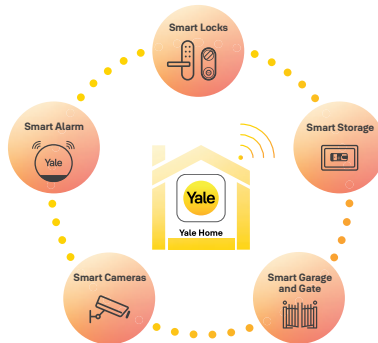

Tehnilised andmed

Kaamera funktsioonid	• 1080p Full HD • Digitaalne panoraam ja zoom (kuni 8x) • Öövaade (6 m) • Lai dünaamiline ulatus (WDR)
Vaatenurk	110°
Ühenduvus	Wi-Fi 2.4 GHz
Heli funktsioonid	Kahesuunaline heli Täisdupleksheli, kaja eemaldus ja AAC helikoodeks
Nutikad funktsioonid	• Liikumistuvastus • Tuvastustsoon • Privaatsustsoon • Inimeste tuvastamine • Lemmikloomade tuvastamine*
Video salvestuse võimalused	• Sisseehitatud salvestusruum • 30-päevane pilvesalvestus*
Toote mõõdud (L x S x K)	70 mm x 70 mm x 115 mm (ilma kinnitusplaadita)
Toote kaal	106 g
Toide	Toide USB-C kaabli ja toiteadapteri kaudu (komplektis)
Mudeli number	SV-IC-1A-V1
SKU numbrid	SV-IC-1A-W-EU (EU) SV-IC-1A-W-UK (UK)

*Saadaval tellimisplaaniga – kontrollige saadavust teie riigi Yale kodulehelt

Nutikalt koos

Töötab teie lemmik häälassistentidega.

Ühendub:

Ühendage meie Yale nutika koduturvalisuse ökosüsteemi teiste toodetega, et kasutada veelgi rohkem võimalusi. Lisateabe saamiseks vaadake kodulehte.

Kuidas see töötab:

Lae alla meie tasuta Yale Home rakendus oma iOS või Android tarkvaras.

Yale Home

Apple, the Apple logo and iPhone are trademarks of Apple Inc., registered in the U.S. and other countries and regions. App Store is a service mark of Apple Inc. Google, Android, and Google Play are trademarks of Google LLC. Google Assistant is not available in certain languages and countries. Amazon, Alexa and all related logos are trademarks of Amazon.com, Inc. or its affiliates. For information on Amazon Alexa skills and country compatibility please refer to Amazon's website.

www.yalehome.com

Part of ASSA ABLOY