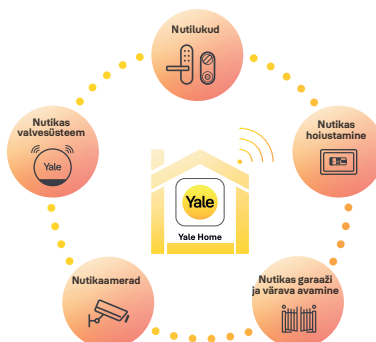

Lubage sissepääs usaldusväärsetele isikutele Yale Home rakenduse abil oma nutitefonis ja vaadake, millal teie kodu-ust avatakse ja lukustatakse tänu detailsele tegevuste voole. Pakkuge külalistele rohkem võtmeta sisenemise võimalusi, nagu Yale Dot puutekleebis ja Yale nutikas sõrmistik.

Kontroll rakenduses

Halda kodu sissepääsuõigusi läbi Yale Home rakenduse kus iganes sa viibid.

Erinevad sissepääsvõimalused

Võtmeta avamine nutitefoniga, Yale Dot puutekleebise või Yale nutika sõrmistikuga.

Nutikalt koos

Töötab juhtivate partnerite ja
häälassistentidega.

PHILIPS

hue personal wireless lighting

Ühendub:

Ühendage meie Yale nutika kodu-
turvalisuse ökosüsteemi teiste toodetega,
et kasutada veelgi rohkem võimalusi.
Lisateabe saamiseks vaadake kodulehte.

Kuidas see töötab:

Lae alla meie tasuta Yale Home rakendus oma
iOS või Android tarkvaras.

Yale Home