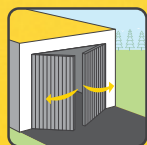

## Yale nutikas avamisseade väravatele\*

Käändvärav

Lükandvärav

Kokkuklapitav värav

Rulluks

Käänduks

Külgmine sektsioonuks

### Kontroll rakenduses

Kontrollige ja hallake oma väravat ja/või garaažiust kasutades rakendust Yale Home

### Sujuv sissepääs koju

Värav või garaažiuks avaneb lähenedes automaatselt