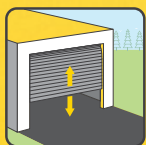

## Yale nutikas avamisseade väravatele\*

Käändvärav

Lükandvärav

Kokkuklapitav värav

Rulluks

Käänduks

Külgmine sektsioonuks

### Kontroll rakenduses

Kontrollige ja hallake oma väravat ja/või garaažiust kasutades rakendust Yale Home