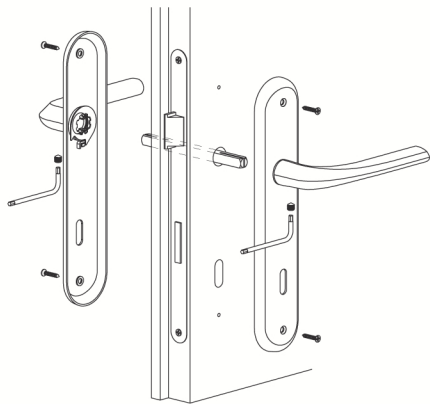

Maniglia per porta con rosetta (valido per rosetta tonda e quadrata)
Door-handle on rose (valid for both rounded and squared rose)

Sistemi di montaggio

Assembling schemes

Maniglia per porta con piastra
Door-handle on back-plate