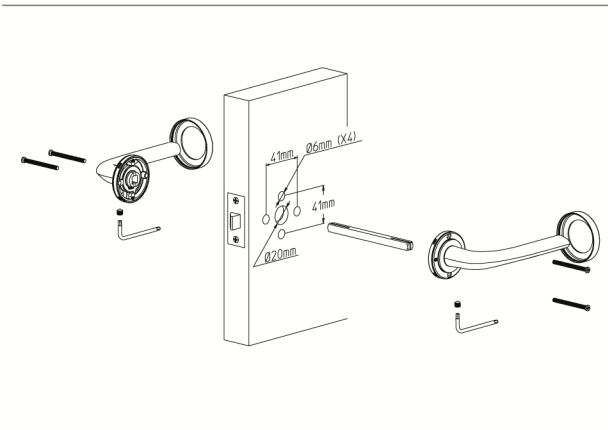

Maniglia per porta con rosetta AU PASSAGE
Door-handle on rose with AU Passage fixing system