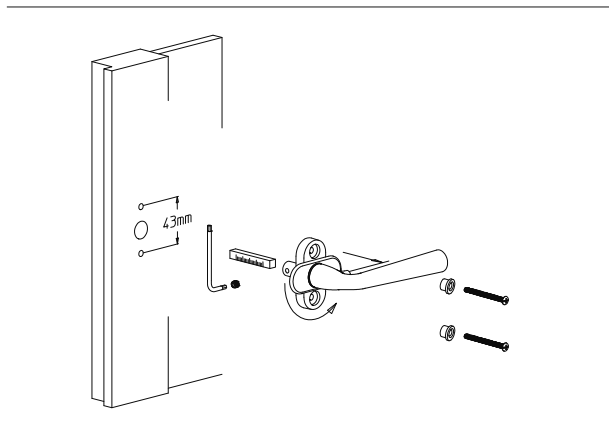

Maniglia per finestra mov. DKM-SIC magnetico di sicurezza brevettato
Patented security DKM-SIC-lever system