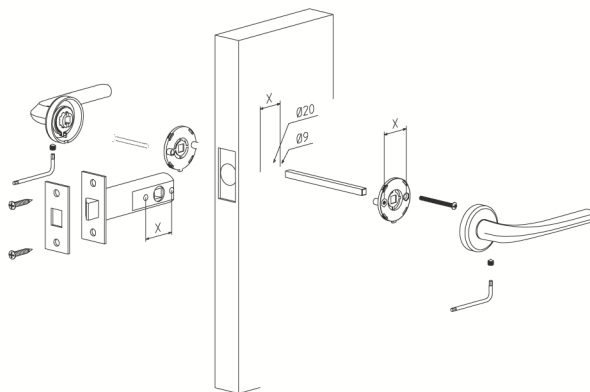

Maniglia per porta con rosetta fissaggio JP
Door-handle on rose with JP fixing system