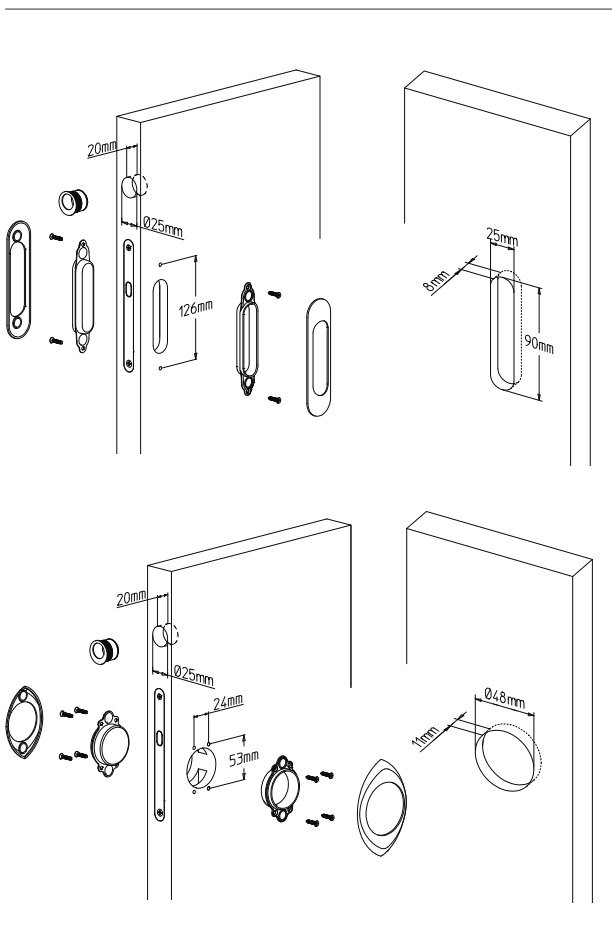

Pomolo girevole con rosetta e bocchetta
Turnable door-knob on rose with keyhole escutcheon

Maniglia con piastra di sicurezza ES2
Security entry set

Maniglia per porta scorrevole brevettata
Flush-handle kit for sliding door