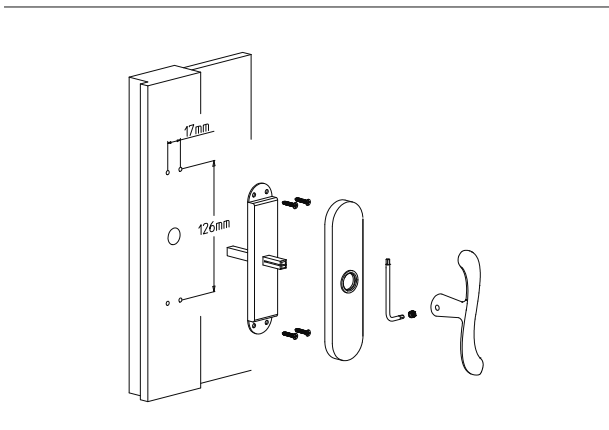

Sistemi di montaggio

Assembling schemes

Maniglia per finestra (cremonese)
Window-handle on plate