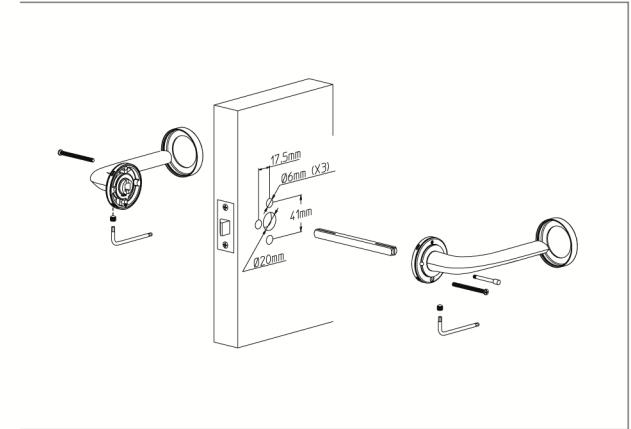

Maniglia per porta con rosetta AU PRIVACY
Door-handle on rose with AU Privacy fixing system