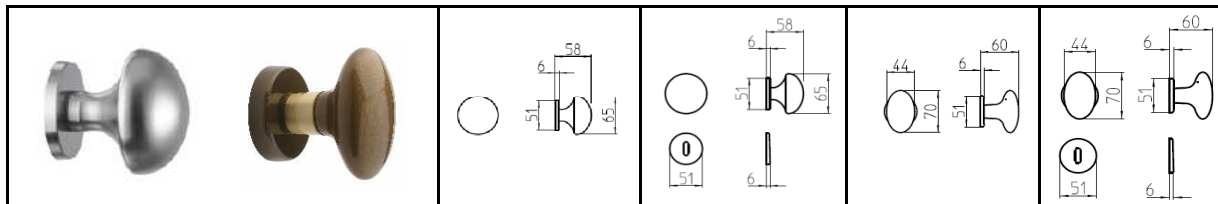

Door knobs / Pomoli

Design: Mandelli 1953

Description / Descrizione	Door knobs Pomoli			
Code / Codice	284	284/GIR	744	744/GIR
Unit of measure / Unità di misura	piece / pezzo	pair / paio	piece / pezzo	pair / paio
Spindle / Quadro	8x100mm		8x114mm	
Door thickness / Spessore porta	30 > 50		36 > 56	
Please specify other thickness when ordering / Specificare altro spessore				
Specifications / Caratteristiche tecniche				
POLISHED BRASS ORO	03	€ 70,50	€ 134,95	€ 39,20 € 69,70
SATIN BRASS ORO SATINATO	04	€ 76,15	€ 145,95	€ 49,20 € 94,70
SATIN BRASS/BRASS ORO SATINATO/ORO	04/03	-	-	-
24KT GOLD PLATED ORO 24 KT	24KT	-	-	-
POLISHED CHROME CROMO LUCIDO	26	€ 74,00	€ 141,90	- -
SATIN CHROME CROMO SATINATO	26D	€ 79,00	€ 151,40	€ 40,50 € 78,15
CHROME/SATIN CHROME CROMO /CROMO SATINATO	26/26D	-	-	-
MAT SATIN NICKEL NICKEL SATINATO OPACO	MSN	€ 87,60	€ 165,55	- -
MAT BRONZE BRUNITO OPACO	MBR	€ 76,10	€ 145,90	€ 34,35 € 69,60
BRONZE BRUNITO	PB/BR	-	-	-
ANTIQUE BRONZE BRUNITO ANTICHIZZATO	AB	-	-	-
IMPERIAL BRONZE BRONZO SCULTURA	IB	-	-	€ 34,20 € 69,70
ANTIQUE CHROME ARGENTO VECCHIO	28	-	-	-