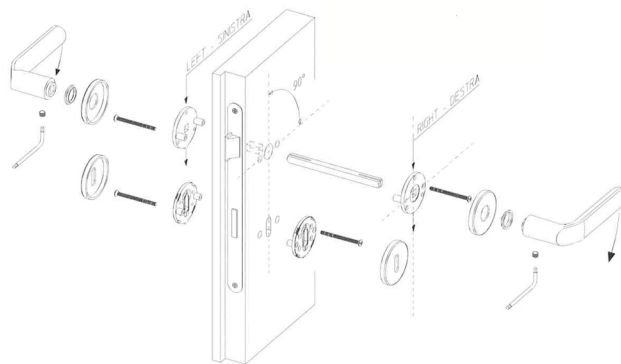

Sistemi di montaggio

Assembling schemes

Maniglia per porta con piastra
Door-handle on back-plate

Maniglia per porta con rosetta fissaggio TG
Door-handle on rose with TG tight-through system Ø38mm

Maniglia per porta con rosetta (valido per rosetta tonda e quadrata)
Door-handle on rose (valid for both rounded and squared rose)