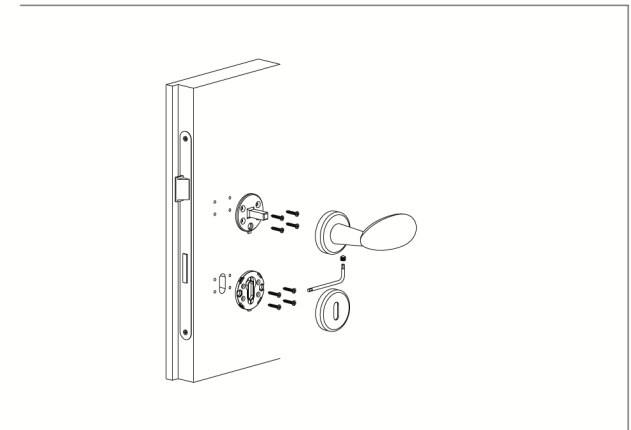

Mezza maniglia fissa con rosetta 911 con quadro 4PxP
Fix half-handle on 911 rose with round 4PxP