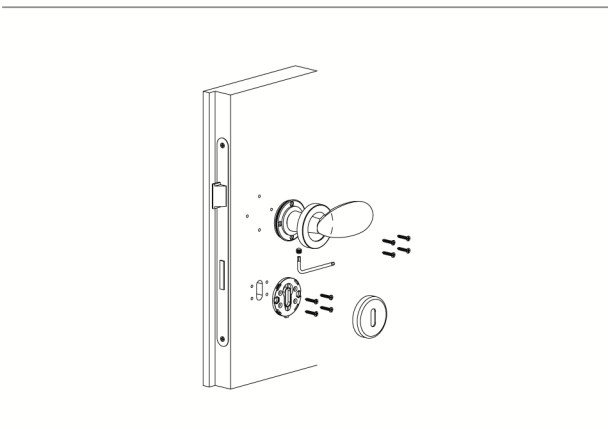

Mezza maniglia fissa con rosetta 6011 e bocchetta 911
Fix half-handle on 6011 rose and 911 escutcheon