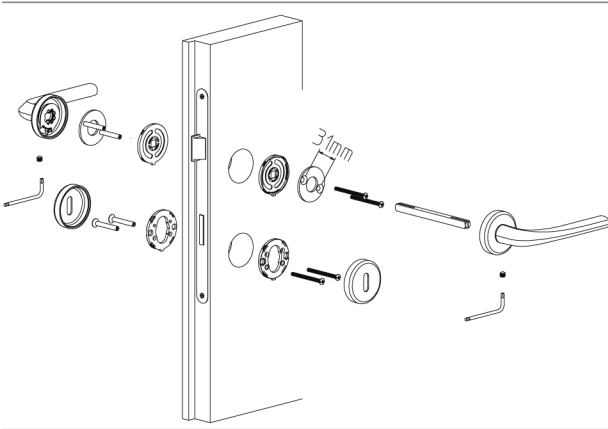

Maniglia per porta con rosetta fissaggio TS
Door-handle on rose with TS fixing system