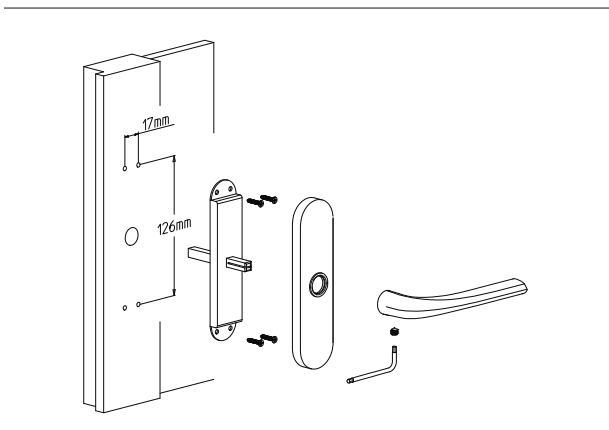

Maniglia per finestra con impugnatura maniglia
Window lever-handle