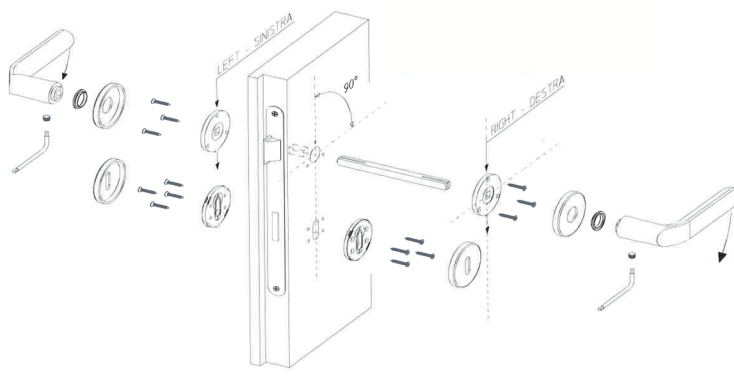

Sistemi di montaggio

Assembling schemes

Maniglia per porta con piastra
Door-handle on back-plate

Maniglia per porta con rosetta fissaggio TG
Door-handle on rose with TG tight-through system Ø38mm

Maniglia per porta con rosetta (valido per rosetta tonda e quadrata)
Door-handle on rose (valid for both rounded and squared rose)