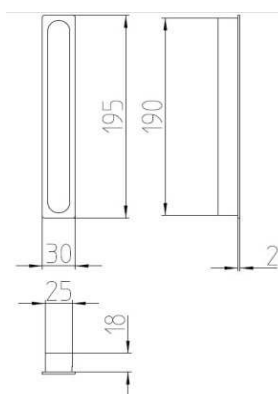

1118

Design: Mandelli 1953

Material: Brass

Description / Descrizione

Maniglia ad incasso \ Flush handle

POLISHED BRASS
ORO

03

€ 64,00

SATIN BRASS
ORO SATINATO

04

€ 57,00

POLISHED CHROME
CROMATO

26

€ 67,00

SATIN CHROME
CROMATO SATINATO

26D

€ 57,00

MAT SATIN NICKEL
NICKEL SATINATO OPACO

MSN

€ 61,00

MAT BRONZE
BRUNITO OPACO

MBR

€ 62,00

IMPERIAL BRONZE
BRONZO SCULTURA

IB

€ 60,00

ANTIQUE BRONZE
BRUNITO ANTICHIZZATO

AB

€ 60,00

GRAPHITE
GRAFITE

15A

€ 71,00

ROSE GOLD
ORO ROSA

RG

€ 83,00