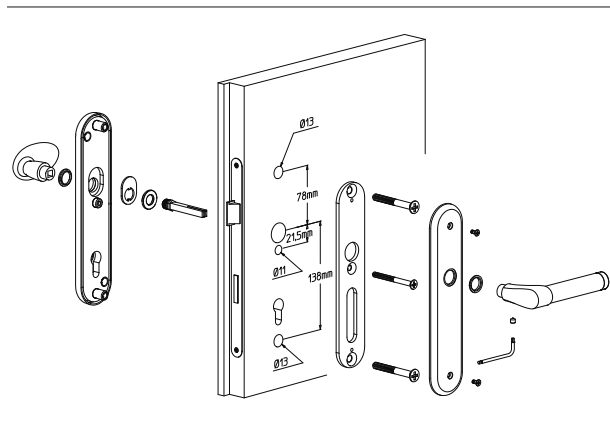

Pomolo girevole con rosetta e bocchetta
Turnable door-knob on rose with keyhole escutcheon

Maniglia con piastra di sicurezza ES2
Security entry set

Maniglia per porta scorrevole brevettata
Flush-handle kit for sliding door