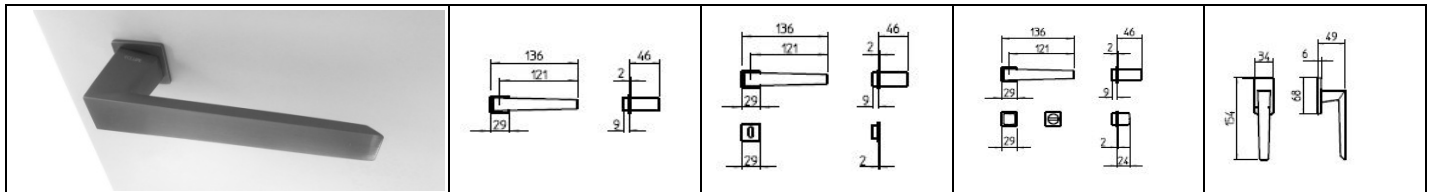

1830 | 40+UNO	Design: Lorenzo Ponzelli Francesco Valentini	Contemporary

Description / Descrizione	Handle on rose Maniglia su rosetta	DrehKipp System DK 4 scatti

Code / Codice	1831/SB Without escutcheon Senza bocchetta	1831 Patent 1831/Y Yale	1831/R5 Bathroom Bagno	1832/DK Avail. DK 8 releases Disponibile a 8 scatti

Spindle / Quadro	8x100mm	7mm

Door thickness / Spessore porta	32 > 52 Please specify other thickness when ordering / Specificare altro spessore	

Specifications / Caratteristiche tecniche	NO spring / SENZA molla di ritorno	Lght 35 or 46mm² Lungh. 35 o 46mm²

MSN- nickel satinato	€ 175,00	€ 220,00	€ 290,00	€ 100,00
NL - Nickel lucido	€ 170,00	€ 215,00	€ 285,00	€ 97,00
15A - Grafite	€ 220,00	€ 280,00	€ 345,00	€ 118,00
BP - Nero Perla	€ 210,00	€ 275,00	€ 340,00	€ 115,00
26D cromo satinato	€ 159,00	€ 200,00	€ 262,00	€ 91,00