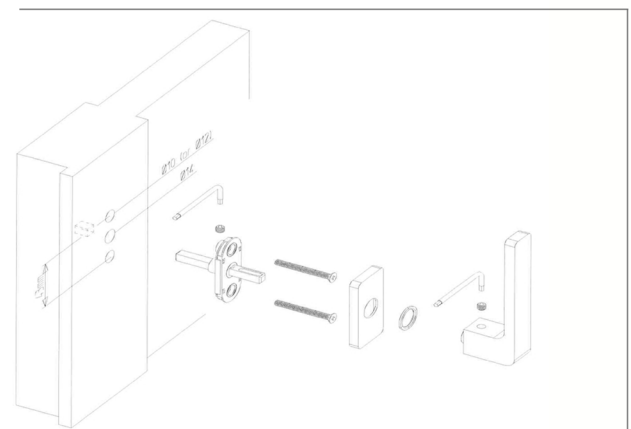

Maniglia per finestra movimento DK regolabile
Adjustable drehkipp window system