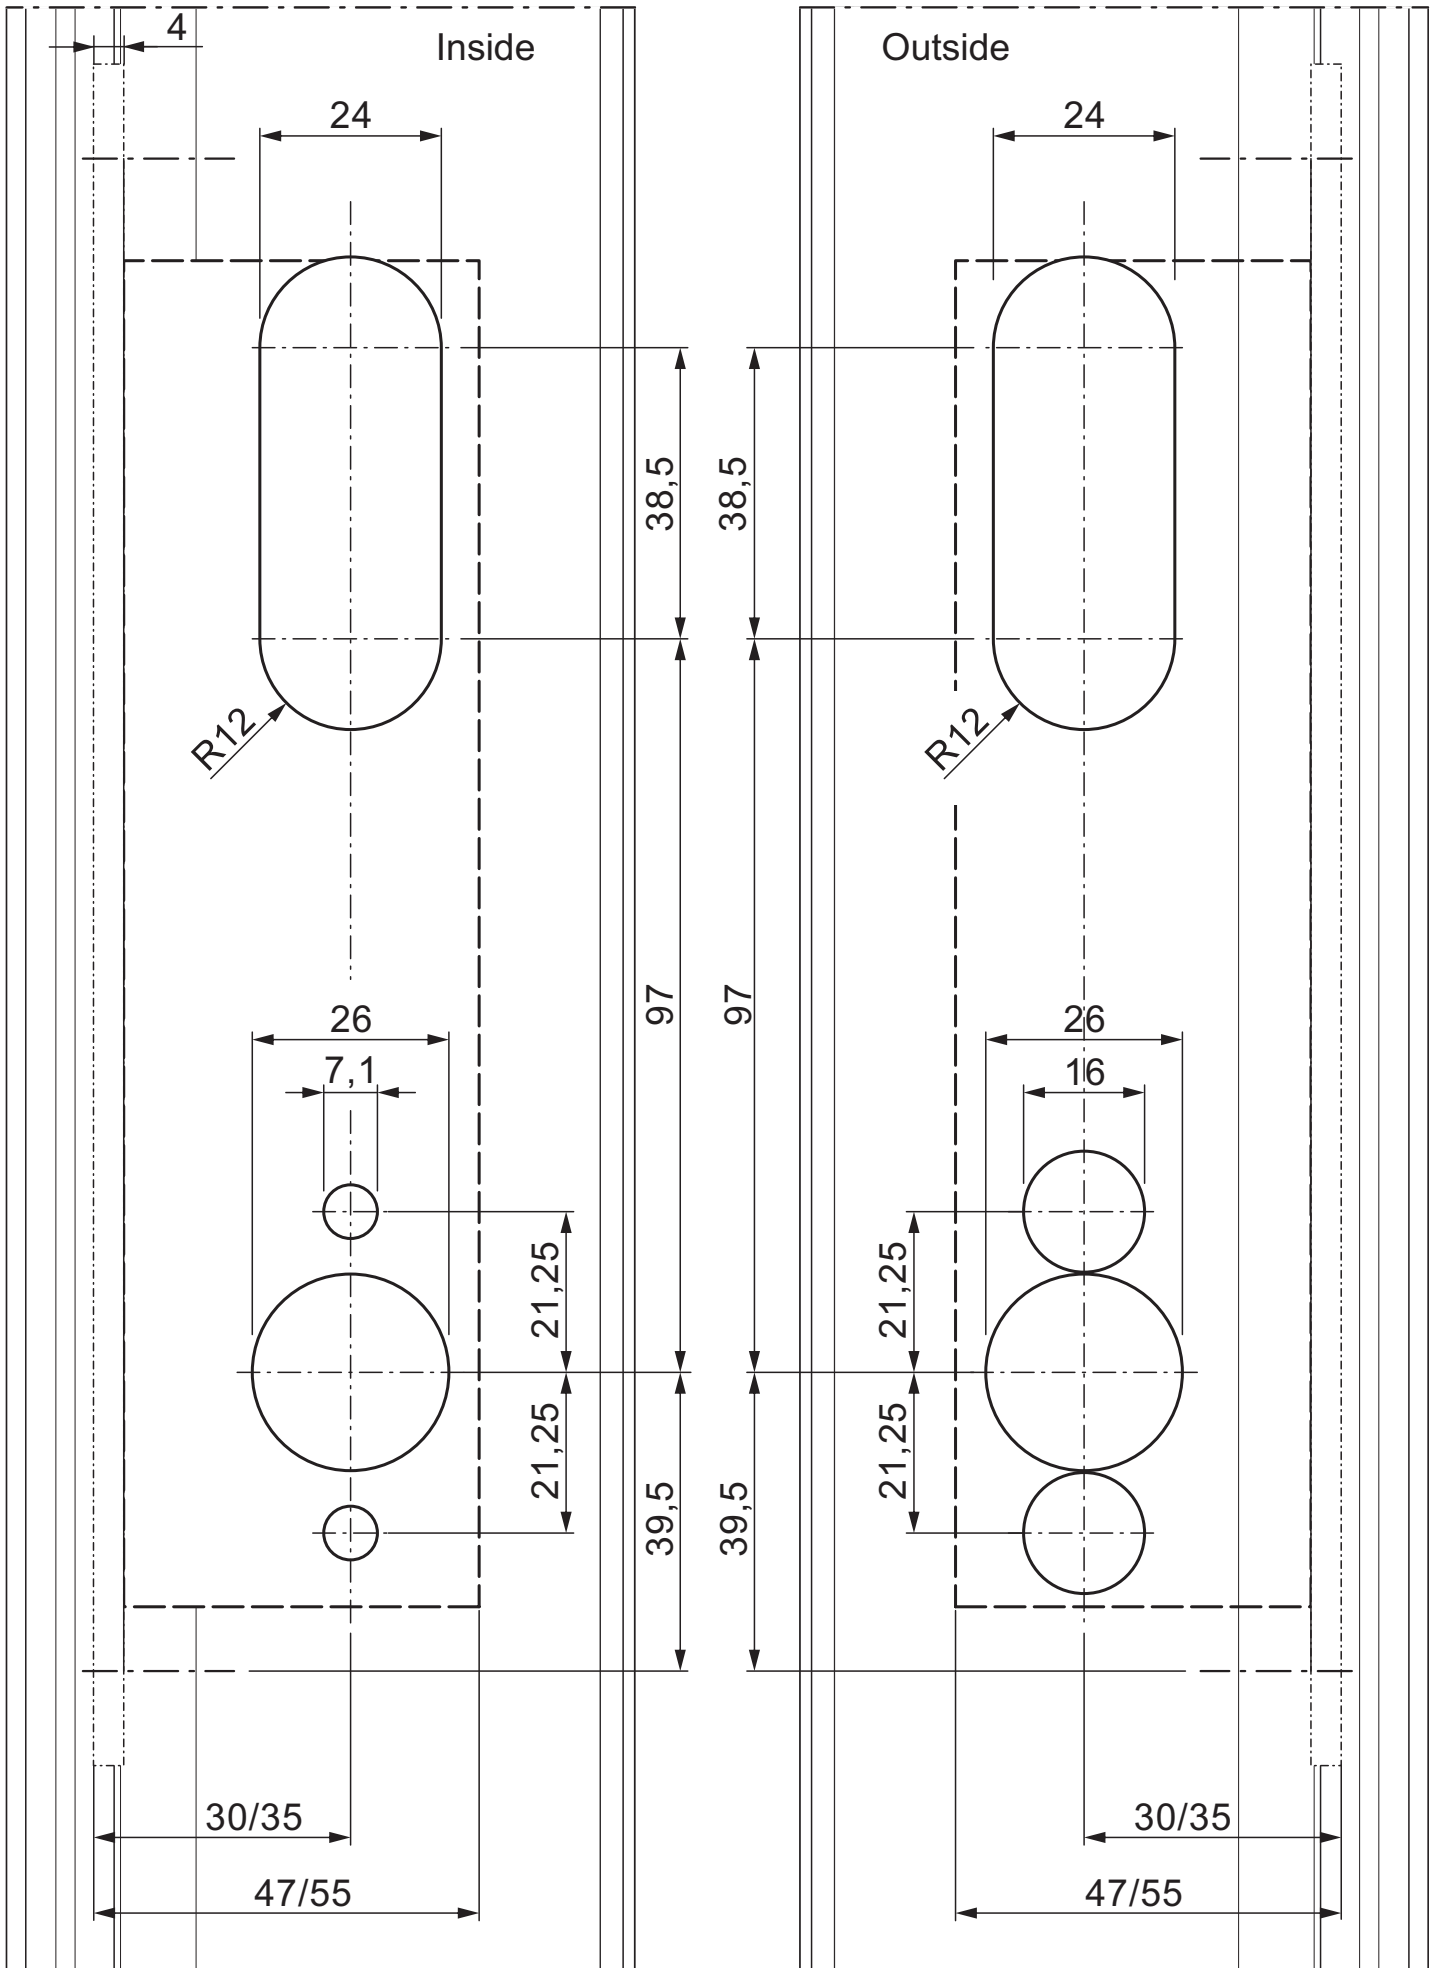

30.067.10-1

DL 2105

Inside

Outside

1

Änderungen vorbehalten
Subject to change without notice

Änderungen vorbehalten
Subject to change without notice