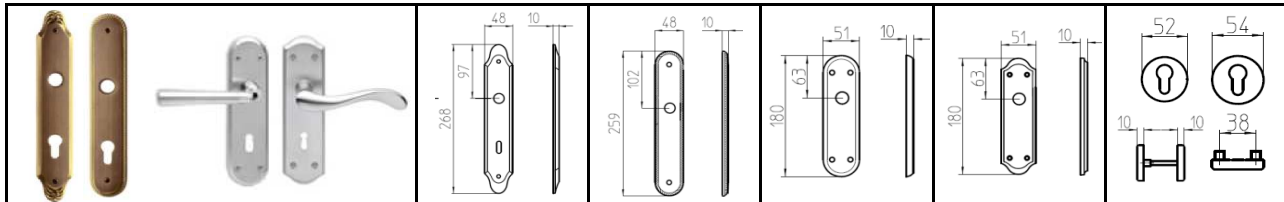

Door fittings

Design: Mandelli 1953

Material: Brass
Materiale: Ottone

Description / Descrizione		Pull handles Maniglioni				
Code / Codice		1020 Backplate Piastra	1350 Backplate Piastra	PC1 Backplate Piastra	PC2 Backplate Piastra	BSK Backplate Piastra MOQ 200 sets
Spindle / Quadro		8x100mm				
Door thickness / Spessore porta		30 > 50 Please specify other thickness when ordering / Specificare altro spessore				
POLISHED BRASS ORO	03	€ 52,40	€ 40,85	€ 39,10	€ 32,05	€ 56,40
SATIN BRASS ORO SATINATO	04	€ 49,10	€ 37,75	€ 36,10	€ 29,55	€ 55,20
24KT GOLD PLATED ORO 24 KT	24KT	€ 59,60	€ 47,75	€ 45,65	€ 37,45	-
POLISHED CHROME CROMATO	26	€ 59,15	€ 47,30	€ 45,20	€ 37,00	€ 60,00
SATIN CHROME CROMATO SATINATO	26D	€ 52,80	€ 41,25	€ 39,50	€ 32,30	€ 58,80
MAT SATIN NICKEL NICKEL SATINATO OPACO	MSN	€ 57,40	€ 45,65	€ 43,65	€ 35,70	€ 58,80
MAT BRONZE BRUNITO OPACO	MBR	€ 53,70	€ 42,05	€ 40,20	€ 32,95	€ 56,40
BRONZE BRUNITO	PB/BR	€ 51,95	€ 40,40	€ 38,65	€ 31,60	€ 55,20
IMPERIAL BRONZE BRONZO SCULTURA	IB	€ 48,85	€ 37,35	€ 35,80	€ 29,30	€ 56,40
ANTIQUE BRONZE BRUNITO ANTICHIZZATO	AB	€ 52,60	€ 41,05	€ 39,30	€ 32,15	€ 56,40
ANTIQUE CHROME ARGENTO VECCHIO	28	€ 57,40	€ 45,65	€ 43,65	€ 35,70	€ 58,80
MAT BLACK NERO OPACO	MB	€ 49,10	€ 37,75	€ 36,10	€ 29,55	€ 55,20