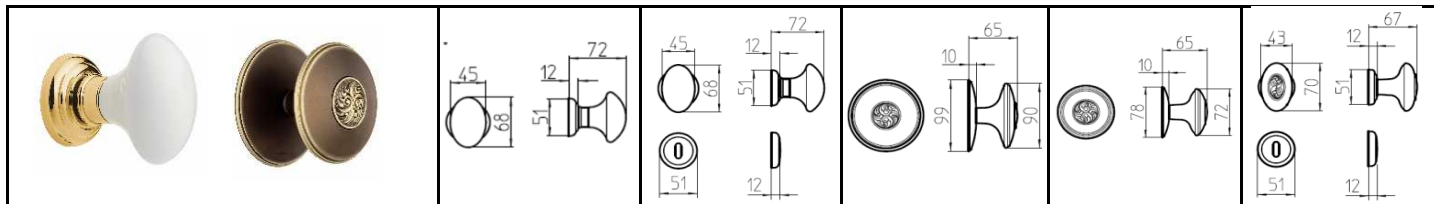

Door knobs / Pomoli	Design: Mandelli 1953	Material: Brass Materiale: Ottone

Description / Descrizione	Door knobs Pomoli				
Code / Codice	1104	1104	1024/A	1024/B	1024/GIR
Unit of measure / Unità di misura	pezzo / piece	paio / pair	pezzo / piece	pezzo / piece	paio / pair
Spindle / Quadro	8x100mm				
Door Thickness / Spessore porta	30 > 50 Please specify other thickness when ordering / Specificare altro spessore				
Specifications / Caratteristiche tecniche					
POLISHED BRASS ORO	03	€ 51,85	€ 101,80	-	-
SATIN BRASS ORO SATINATO	04	-	-	-	-
BRASS/SATIN BRASS ORO/ORO SATINATO	03/04	-	-	€ 96,70	€ 83,00
SATIN BRASS/BRASS ORO SATINATO/ORO	04/03	-	-	€ 104,45	€ 89,45
24KT GOLD PLATED ORO 24 KT	24KT	€ 67,50	€ 132,60	-	-
ANTIQUE BRONZE BRUNITO ANTICHIZZATO	AB	€ 49,40	€ 96,90	-	-
IMPERIAL BRONZE BRONZO SCULTURA	IB	-	-	€ 96,70	€ 83,00
ANTIQUE CHROME ARGENTO VECCHIO	28	€ 60,65	€ 119,40	-	-
MAT BRONZE BRUNITO OPACO	MBR	-	-	€ 96,65	€ 83,75
BRONZE BRUNITO	PB/BR	-	-	-	-