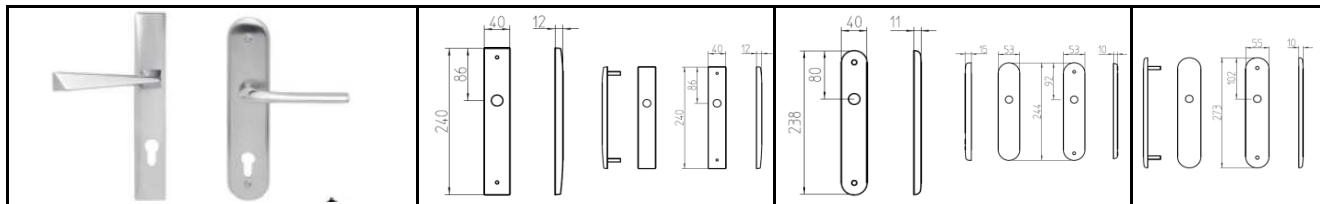

Door fittings

Design: Mandelli 1953

Material: Brass
Materiale: Ottone

Description / Descrizione		Pull handles Maniglioni				
Code / Codice		3040 Backplate Piastra	3040-SIC Security backplate Piastra di sicurezza	S40 Backplate Piastra	S40-SIC Security backplate Piastra di sicurezza	P55 Security backplate Piastra di sicurezza
Spindle / Quadro		8x100mm				
Door thickness / Spessore porta		30 > 50 Please specify other thickness when ordering / Specificare altro spessore				
POLISHED BRASS ORO	03	€ 45,35	€ 54,45	€ 40,00	€ 49,10	€ 56,30
SATIN BRASS ORO SATINATO	04	€ 42,55	€ 51,70	€ 37,70	€ 46,80	€ 53,35
24KT GOLD PLATED ORO 24 KT	24KT	€ 51,40	€ 60,50	€ 45,25	€ 54,35	€ 62,50
POLISHED CHROME CROMATO	26	€ 50,95	€ 60,05	€ 44,80	€ 53,90	€ 62,05
SATIN CHROME CROMATO SATINATO	26D	€ 45,70	€ 54,80	€ 40,25	€ 49,40	€ 56,55
MAT SATIN NICKEL NICKEL SATINATO OPACO	MSN	€ 49,45	€ 58,60	€ 43,50	€ 52,60	€ 60,50
MAT BRONZE BRUNITO OPACO	MBR	€ 46,45	€ 55,55	€ 40,90	€ 50,00	€ 57,30
BRONZE BRUNITO	PB/BR	€ 44,95	€ 54,05	€ 39,65	€ 48,75	€ 55,80
IMPERIAL BRONZE BRONZO SCULTURA	IB	€ 42,30	€ 51,40	€ 37,40	€ 46,55	€ 53,05
ANTIQUE BRONZE BRUNITO ANTICHIZZATO	AB	€ 45,50	€ 54,60	€ 40,20	€ 49,30	€ 56,35
ANTIQUE CHROME ARGENTO VECCHIO	28	€ 49,45	€ 58,60	€ 43,50	€ 52,60	€ 60,50
MAT BLACK NERO OPACO	MB	€ 42,55	€ 51,70	€ 37,70	€ 46,80	€ 53,35