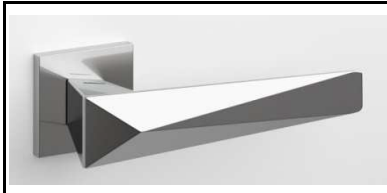

1721 | ZEIT

Design: Marco Piva

Contemporary

Material: Brass
Materiale: Ottone

Description / Descrizione	Handle on rose Maniglia su rosetta		
Code / Codice	1721/SB Without escutcheon Senza bocchetta	1721 Patent 1721/Y Yale	1721/R5 Bathroom Bagno
Spindle / Quadro	8x100mm	8x114mm	
Door thickness / Spessore porta	30 > 50	36 > 56	
Specifications / Caratteristiche tecniche	Pls specify other thickness when ordering / Specificare altro spessore With spring box® / Con spring box®		
POLISHED BRASS ORO	03	€ 135,90	€ 158,20
SATIN BRASS ORO SATINATO	04	€ 134,90	€ 156,10
POLISHED CHROME CROMO	26	€ 142,85	€ 167,40
SATIN CHROME CROMO SATINATO	26D	€ 135,00	€ 155,95
MAT SATIN NICKEL NICKEL SATINATO OPACO	MSN	€ 146,70	€ 171,65
MAT BRONZE BRUNITO OPACO	MBR	€ 146,60	€ 171,80

Description / Descrizione	Handle on BS rose Maniglia su rosetta BS		Window Handle Cremonese	DrehKipp System DK 4 scatti
Code / Codice	1721/BS Patent 1721/BSY Yale	1721/BS SB Without escutcheon Senza bocchetta	1722/M	1722/DK Avail. DK 8 releases Disponibile a 8 scatti
Spindle / Quadro	8x114mm			7mm
Door Thickness / Spessore porta	36 > 56 Specify other thickness / Specific. altro spess.			
Specifications / Caratteristiche tecniche	Without spring / Senza molla di ritorno		Without device ¹ Senza movimento ¹	Adj. lght 35-46mm ² Lungh. reg.35-46mm ²
POLISHED BRASS ORO	03	€ 149,70	€ 134,90	€ 101,95
SATIN BRASS ORO SATINATO	04	€ 147,65	€ 133,85	€ 101,15
POLISHED CHROME CROMO	26	€ 158,95	€ 141,85	€ 107,15
SATIN CHROME CROMO SATINATO	26D	€ 147,50	€ 133,95	€ 101,30
MAT SATIN NICKEL NICKEL SATINATO OPACO	MSN	€ 163,15	€ 145,65	€ 110,05
MAT BRONZE BRUNITO OPACO	MBR	€ 163,30	€ 145,65	€ 109,95

⁽¹⁾ Devices pag. 666 / Movimenti pag. 666

⁽²⁾ Available adjustable length from 47 to 58mm specify when ordering / Disponibile lunghezza regolabile da 47 a 58mm