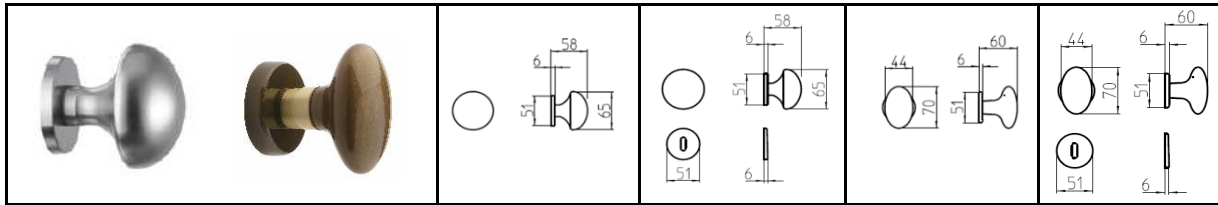

Door knobs / Pomoli

Design: Mandelli 1953

Description / Descrizione	Door knobs Pomoli			
Code / Codice	284	284 GIR	744	744 GIR
Unit of measure / Unità di misura	pezzo / piece	paio / pair	pezzo / piece	paio / pair
Spindle / Quadro	8x100mm			8x114mm
Door thickness / Spessore porta	30 > 50			36 > 56
Specifications / Caratteristiche tecniche	Please specify other thickness when ordering / Specificare altro spessore			
POLISHED BRASS ORO	03	€ 70,50	€ 134,95	€ 39,20 € 69,70
SATIN BRASS ORO SATINATO	04	€ 76,15	€ 145,95	€ 49,20 € 94,70
SATIN BRASS/BRASS ORO SATINATO/ORO	04/03	-	-	-
24KT GOLD PLATED ORO 24 KT	24KT	-	-	-
POLISHED CHROME CROMATO	26	€ 74,00	€ 141,90	-
SATIN CHROME CROMATO SATINATO	26D	€ 79,00	€ 151,40	€ 40,50 € 78,15
CHROME/SATIN CHROME CROMATO/CROMATO SATIN/	26/26D	-	-	-
MAT SATIN NICKEL NICKEL SATINATO OPACO	MSN	€ 87,60	€ 165,55	-
MAT BRONZE BRUNITO OPACO	MBR	€ 76,10	€ 145,90	€ 34,35 € 69,60
BRONZE BRUNITO	PB/BR	-	-	-
ANTIQUE BRONZE BRUNITO ANTICHIZZATO	AB	-	-	-
IMPERIAL BRONZE BRONZO SCULTURA	IB	-	-	€ 34,20 € 69,70
ANTIQUE CHROME ARGENTO VECCHIO	28	-	-	-