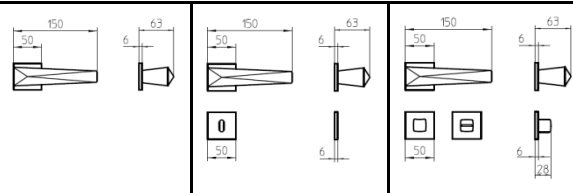

1721 | ZEIT

Design: Marco Piva

Contemporary

Material: Brass
Materiale: Ottone

Description / Descrizione	Handle on rose Maniglia su rosetta		
Code / Codice	1721/SB Without escutcheon Senza bocchetta	1721 Patent 1721/Y Yale	1721/R5 Bathroom Bagno
Spindle / Quadro	8x100mm	8x114mm	
Door thickness / Spessore porta	30 > 50	36 > 56	
Specifications / Caratteristiche tecniche	Pls specify other thickness when ordering / Specificare altro spessore With spring box® / Con spring box®		
POLISHED BRASS ORO	03	€ 135,90	€ 158,20
SATIN BRASS ORO SATINATO	04	€ 134,90	€ 156,10
POLISHED CHROME CROMO	26	€ 142,85	€ 167,40
SATIN CHROME CROMO SATINATO	26D	€ 135,00	€ 155,95
MAT SATIN NICKEL NICKEL SATINATO OPACO	MSN	€ 146,70	€ 171,65
MAT BRONZE BRUNITO OPACO	MBR	€ 146,60	€ 171,80

Description / Descrizione	Handle on BS rose Maniglia su rosetta BS		Window Handle Cremonese	DrehKipp System DK 4 scatti
Code / Codice	1721/BS Patent 1721/BSY Yale	1721/BS SB Without escutcheon Senza bocchetta	1722/M	1722/DK Avail. DK 8 releases Disponibile a 8 scatti
Spindle / Quadro	8x114mm			7mm
Door Thickness / Spessore porta	36 > 56 Specify other thickness / Specific. altro spess.			
Specifications / Caratteristiche tecniche	Without spring / Senza molla di ritorno		Without device ¹ Senza movimento ¹	Adj. lght 35-46mm ² Lungh. reg.35-46mm ²
POLISHED BRASS ORO	03	€ 149,70	€ 134,90	€ 101,95
SATIN BRASS ORO SATINATO	04	€ 147,65	€ 133,85	€ 101,15
POLISHED CHROME CROMO	26	€ 158,95	€ 141,85	€ 107,15
SATIN CHROME CROMO SATINATO	26D	€ 147,50	€ 133,95	€ 101,30
MAT SATIN NICKEL NICKEL SATINATO OPACO	MSN	€ 163,15	€ 145,65	€ 110,05
MAT BRONZE BRUNITO OPACO	MBR	€ 163,30	€ 145,65	€ 109,95

⁽¹⁾ Devices pag. 666 / Movimenti pag. 666

⁽²⁾ Available adjustable length from 47 to 58mm specify when ordering / Disponibile lunghezza regolabile da 47 a 58mm