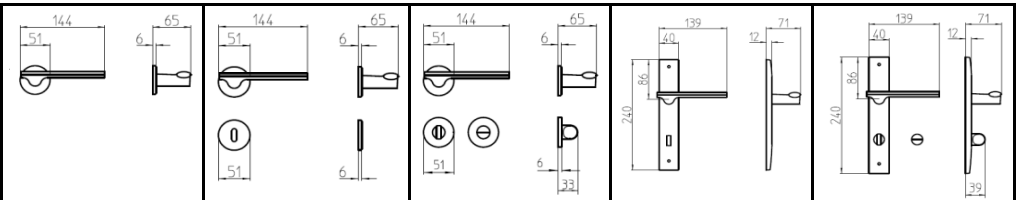

3190 | ARA

Design: Mandelli 1953

Contemporary

Material: Brass
Materiale: Ottone

Description / Descrizione	Handle on rose Maniglia su rosetta			Handle on plate Maniglia su piastra	
Code / Codice	3191/SB Without escutcheon Senza bocchetta	3191 Patent	3191/R4 Bathroom Bagno	3190 Patent	3190/BG4 Bathroom Bagno
		3191/Y Yale		3190/Y Yale	
				3190/SF Without hole Senza foro	
Spindle / Quadro	8x100mm			8x114mm	
Door thickness / Spessore porta	30 > 50			36 > 56	
Specifications / Caratteristiche tecniche	Please specify other thickness when ordering / Specificare altro spessore With spring box® / Con spring box®				
SATIN/POLISHED BRASS ORO SATINATO/ORO	04/03	€ 111,75	€ 130,05	€ 165,65	€ 130,05
SATIN/POLISHED CHROME CROMATO SATINATO/CROMA	26D/26	€ 115,90	€ 133,80	€ 164,30	€ 133,80
MAT SATIN NICKEL NICKEL SATINATO OPACO	MSN	€ 123,40	€ 145,20	€ 186,95	€ 145,20
MAT BRONZE BRUNITO OPACO	MBR	€ 123,50	€ 145,70	€ 187,20	€ 145,70

Description / Descrizione	Handle on BS rose Maniglia su rosetta BS		Window Handle ¹ Cremonese ¹	DrehKipp System ¹ DK 4 scatti ¹
Code / Codice	3191/BS Patent	3191/BS SB Without escutcheon Senza bocchetta	3192/M	3192/DK Avail. DK 8 releases Disponibile a 8 scatti
	3191/BSY Yale			
Spindle / Quadro	8x114mm			7mm
Door Thickness / Spessore porta	36 > 56			
Specifications / Caratteristiche tecniche	With spring / Con molla di ritorno		Without device ² Senza movimento ²	Adjust. lght 35-46mm ³ Lungh. reg. 35-46mm ³
SATIN/POLISHED BRASS ORO SATINATO/ORO	04/03	€ 122,50	€ 108,70	€ 83,80
SATIN/POLISHED CHROME CROMATO SATINATO/CROMA	26D/26	€ 126,60	€ 114,85	€ 86,95
MAT SATIN NICKEL NICKEL SATINATO OPACO	MSN	€ 138,00	€ 120,55	€ 92,55
MAT BRONZE BRUNITO OPACO	MBR	€ 138,15	€ 120,50	€ 92,60

(*) Please specify RH or LH when ordering / Specificare sempre l'impugnatura se DX o SX

(**) Devices pag. 666 / Movimenti pag. 666

(***) Available adjustable length from 47 to 58mm specify when ordering / Disponibile lunghezza regolabile da 47 a 58mm