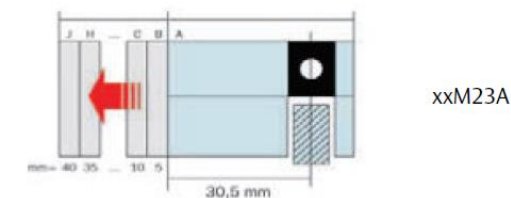

Eurosüdamike info

xxM23A