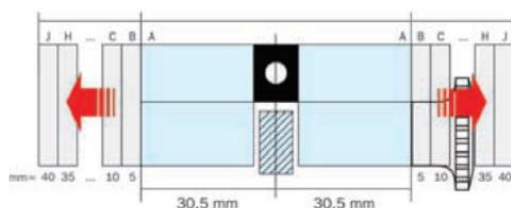

M20-tüüpi südamikud on reguleeritava pikkusega europrofiil südamikud. Vastavalt vajadusele on neid võimalik pikendada 5 mm kaupa. Kahepoolse euro-südamiku (..M22, ..M24, ..M25, ..M27) standard pikkus on 61 mm (30,5 + 30,5). Ühepoolse eurosüdamiku (..M23) standard pikkus on 40 mm (30,5 mm kruvi ava tsentrist).

Iga järgnev 5 mm maksab 7,2 €.

Maksimum pikkus 120mm. Pikemate puhul on tarneaeg kuni 6 kuud

Eurosüdamike info

xxM23A

xxM22AA

xxM27AA/xxM24AA

Pikkused

Täht	+mm	Kokku
A	0	30,5
B	+5	35
C	+10	40
D	+15	45
E	+20	50
F	+25	55
G	+30	60
H	+35	65
I	+40	70
J	+45	75
K	+50	80
L	+55	85

xx	M22	AA
seeria	tüüp	pikkus

Esimene täht peale südamiku tüübi tähist näitab välimist poolt ja teine sisemist poolt (xxM22AA).