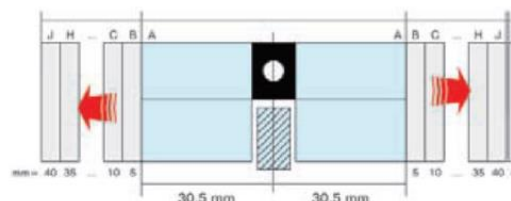

SÜDAMIKUD: Süsteemisüdamikud

Toode	Tellimisnumber	Toote hind	Märkused
dp 4400-seeria euro-südamikud, M20-tüüp			
44M22AA	8200325AA011	213,60	Kahepoolne südamik <i>läikiv kroom</i>
44M22AA	8200325AA013	213,60	Kahepoolne südamik <i>matt kroom</i>
44M22AA	8200325AA020	219,60	Kahepoolne südamik <i>läikiv messing</i>
44M23A	8200335AA011	124,80	Ühepoolne südamik <i>läikiv kroom</i>
44M23A	8200335AA013	124,80	Ühepoolne südamik <i>matt kroom</i>
44M23A	8200335AA020	130,80	Ühepoolne südamik <i>läikiv messing</i>
44M24AA	8200345AA011	225,60	Väändenupuga, profiilustele <i>läikiv kroom</i>
44M24AA	8200345AA013	225,60	Väändenupuga, profiilustele <i>matt kroom</i>
44M24AA	8200345AA020	231,60	Väändenupuga, profiilustele <i>läikiv messing</i>
44M27AA	8200365AA011	225,60	Väändenupuga südamik <i>läikiv kroom</i>
44M27AA	8200365AA013	225,60	Väändenupuga südamik <i>matt kroom</i>
44M27AA	8200365AA020	231,60	Väändenupuga südamik <i>läikiv messing</i>

M20-tüüpi südamikud on reguleeritava pikkusega europrofiil südamikud. Vastavalt vajadusele on neid võimalik pikendada 5 mm kaupa. Kahepoolse euro-südamiku (..M22, ..M24, ..M25, ..M27) standard pikkus on 61 mm (30,5 + 30,5). Ühepoolse eurosüdamiku (..M23) standard pikkus on 40 mm (30,5 mm kruvi ava tsentrist).

Iga järgnev 5 mm maksab 7,2 €.

Maksimum pikkus 120mm. Pikemate puhul on tarneaeg kuni 6 kuud

Eurosüdamike info

xxM22AA

xxM27AA/xxM24AA

Pikkused

Täht	+mm	Kokku
A	0	30,5
B	+5	35
C	+10	40
D	+15	45
E	+20	50
F	+25	55
G	+30	60
H	+35	65
I	+40	70
J	+45	75
K	+50	80
L	+55	85

xx	M22	AA
seeria	tüüp	pikkus

Esimene täht peale südamiku tüübi tähist näitab välimist poolt ja teine sisemist poolt (xxM22AA).