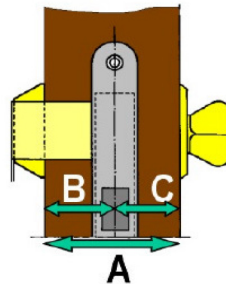

Õige kõrgusega ovaalse südamikukatte valimise variandid

Mõõt B või C*	Südamikukatete kõrgus						
	21 mm	18 mm	16 mm	13 mm	11 mm	8 mm	6 mm
17-19 mm	X						
20-22 mm		X					
23-24 mm			X				
25-27 mm				X			
28-29 mm					X		
30-32 mm						X	
33-34 mm							X
35 mm				X			
36-37 mm					X		
38-40 mm						X	
41-42 mm							X

Koos 8 mm südamiku pikendusega
 Koos 8 mm südamiku pikendusega
 Koos 8 mm südamiku pikendusega
 Koos 8 mm südamiku pikendusega

* C mõõt on vajalik kahepoolse südamikukatte puhul